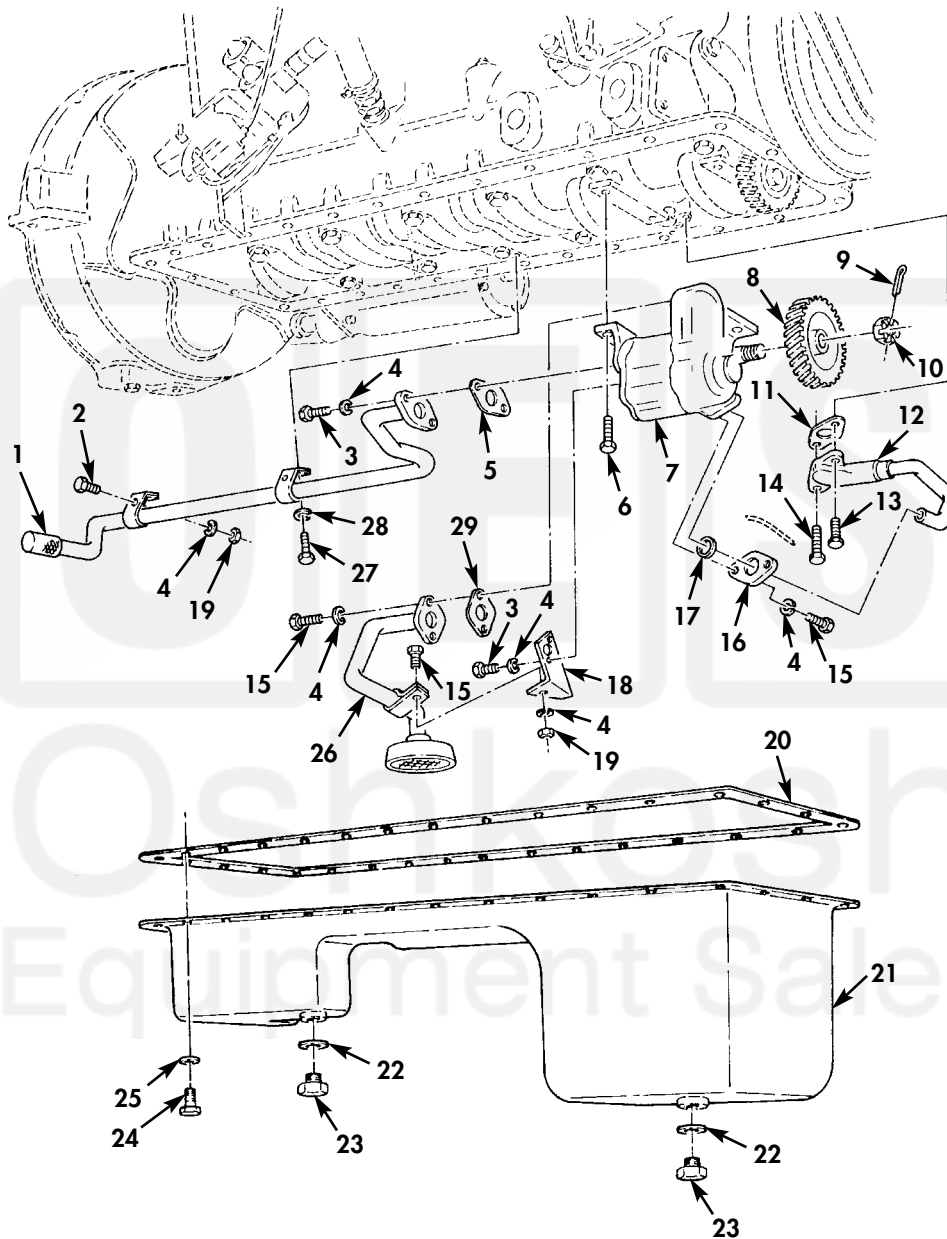

FIELD AND SUSTAINMENT MAINTENANCE
REPAIR PARTS AND SPECIAL TOOLS LIST

TRUCK, CARGO: 2-1/2-TON, 6X6, M44A2 SERIES TRUCKS (MULTIFUEL)

Figure 10. Oil Pan, Pump Assembly, and Related Parts.

(1) ITEM NO	(2) SMR CODE	(3) NSN	(4) CAGEC	(5) PART NUMBER	(6) DESCRIPTION AND USABLE ON CODE (UOC)	(7) QTY
GROUP 0106 ENGINE LUBRICATION SYSTEM						
FIG. 10 OIL PAN,PUMP ASSEMBLY,AND RELATED PARTS						
1	PAFZZ	4710-00-871-8473	19207	10935259	TUBE ASSEMBLY,METAL.....	1
2	PAFZZ	5305-00-068-0501	80205	MS90725-5	SCREW,CAP,HEXAGON H.....	2
3	PAFZZ	5305-00-071-2517	80204	B1821BH025C350N	SCREW,CAP,HEXAGON H.....	4
4	PAFZZ	5310-00-682-5930	96906	MS35340-44	WASHER,LOCK.....	11
5	PAFZZ	5330-00-075-1768	19207	10935199	GASKET.....	1
6	PAFZZ	5305-00-022-0722	21450	220722	SCREW,CAP,HEXAGON H.....	3
7	PGFHH	2815-00-074-8923	19207	10935204	OIL PUMP ASSEMBLY,E SEE TM9-2815-210-34P FOR REPAIR PARTS...	1
8	PAFZZ	3020-00-067-4890	19207	10935176	GEAR,HELICAL.....	1
9	PAFZZ	5315-00-241-7330	80205	MS24665-304	PIN, COTTER.....	1
10	PAFZZ	5310-00-842-1490	96906	MS35692-37	NUT,PLAIN,SLOTTED,H.....	1
11	PAFZZ	5330-00-078-8997	19207	10935197	GASKET PART OF KIT P/N 57K1319.....	1
12	PAFZZ	4710-00-177-9238	19207	10935212	TUBE ASSEMBLY,METAL.....	1
13	PAFZZ	5305-00-753-4322	96906	MS51095-334	SCREW,CAP,HEXAGON H.....	1
14	PAFZZ	5306-00-853-2228	96906	MS51095-335	BOLT,MACHINE.....	1
15	PAFZZ	5305-00-068-0502	96906	MS90725-6	SCREW,CAP,HEXAGON H.....	5
16	PAFZZ	4730-00-177-8536	19207	11641816	FLANGE,PIPE.....	1
17	PAFZZ	5331-00-829-2608	96906	AS3582-116	O-RING.....	1
18	PAFZZ	5340-00-454-5309	19207	10935200	BRACKET,ANGLE.....	1
19	PAFZZ	5310-00-761-6882	96906	MS51967-2	NUT,PLAIN,HEXAGON.....	3
20	PAFZZ	5330-01-376-0810	19207	10889730 NON-AS BESTOS	GASKET.....	1
21	PAFZZ	2815-00-809-8141	19207	11610077	OIL PAN.....	1
22	PAOZZ	5365-00-196-6710	88044	AN901-10C	SPACER,RING,SEAL.....	2
23	PAOZZ	5365-00-472-1926	19207	7748969	PLUG,MACHINE THREAD.....	2
24	PAFZZ	5305-00-269-3211	96906	MS90725-60	SCREW,CAP,HEXAGON H.....	30
25	PAFZZ	5310-00-959-4675	96906	MS35340-46	WASHER,LOCK.....	30
26	PAFZZ	4710-00-781-1954	19207	10935258	TUBE ASSEMBLY,METAL.....	1
27	PAFZZ	5306-00-226-4825	80204	B1821BH031C075N	BOLT,MACHINE.....	2
28	PAFZZ	5310-00-959-4679	96906	MS35340-45	WASHER,LOCK.....	2
29	PAFZZ	5330-00-078-8998	19207	10935201	GASKET PART OF KIT P/N 57K1319.....	1